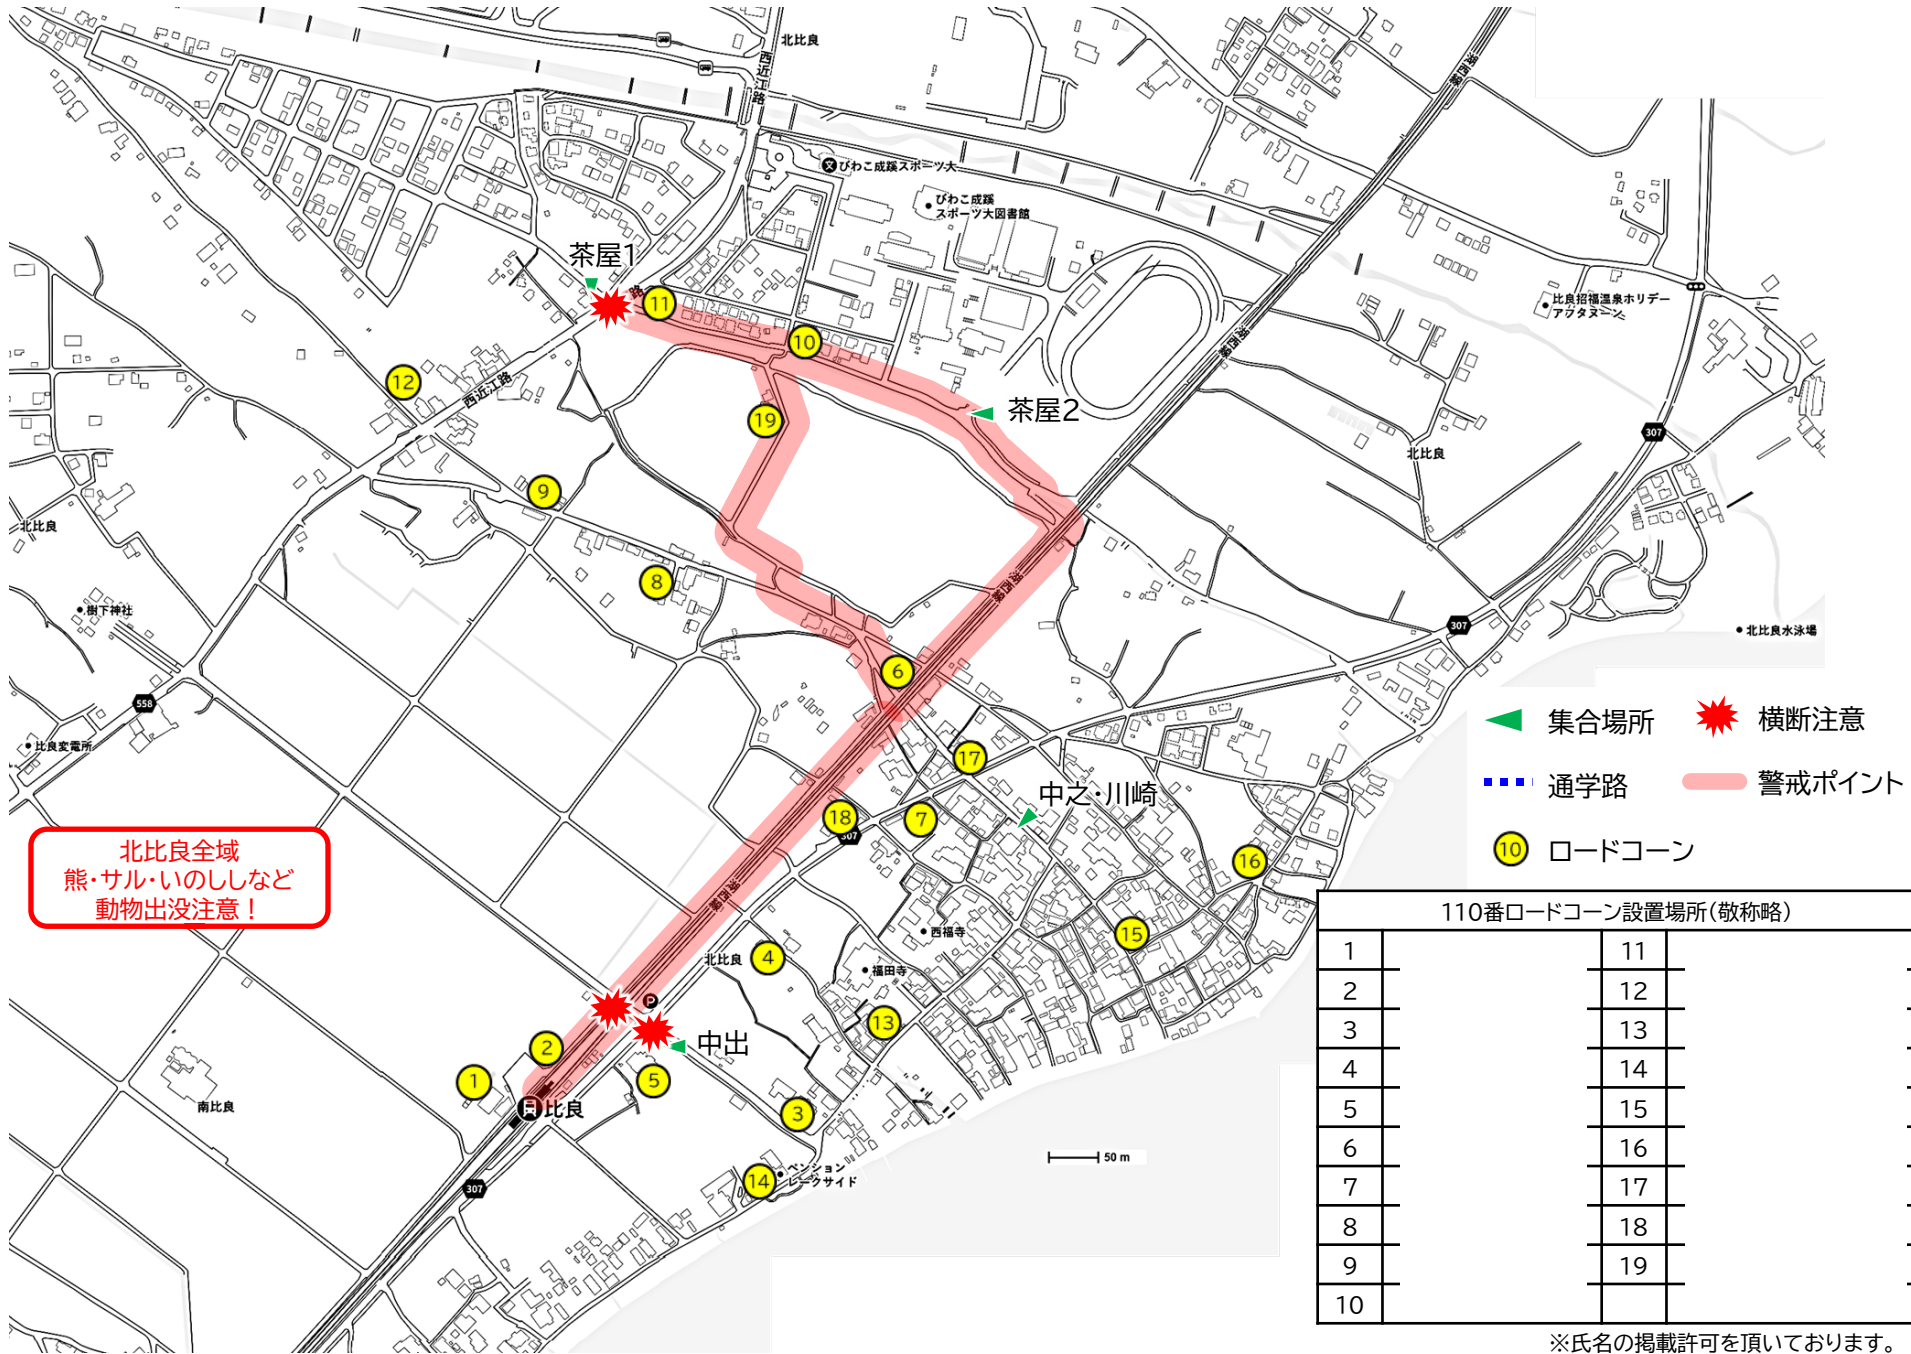

通学路&子ども110番のいえ マップ【北小松】 2023年度版

北小松全域
熊・サル・いのししなど
動物出没注意！

進入車に注意！

北小松港付近
児童のみで遊ばない！

松水付近の川
遊泳禁止！

- ▲ 集合場所
- 通学路
- 10 ロードコーン
- ★ 横断注意
- 警戒ポイント

| 110番ロードコーン設置場所(敬称略) | |
|---------------------|--|
| 1 | |
| 2 | |
| 3 | |
| 4 | |
| 5 | |
| 6 | |
| 7 | |
| 8 | |
| 9 | |
| 10 | |

※氏名の掲載許可を頂いております。

通学路&子ども110番のいえ マップ【南小松】 2023年度版

-  集合場所
-  通学路
-  110番ロードコーン
-  横断注意
-  警戒ポイント
-  熊の目撃情報

南小松全域
熊・サル・いのししなど
動物出没注意!

進入車に注意

| 110番ロードコーン設置場所 (敬称略) | |
|-------------------------|--|
| 1 | |
| 2 | |
| 3 | |
| 4 | |
| 5 | |
| 6 | |
| 7 | |
| 8 | |
| 9 | |
| 10 | |
| 11 | |
| 12 | |
| 13 | |
| 14 | |
| 15 | |
| 16 | |
| 17 | |
| 18 | |
| 19 | |
| 20 | |
| 21 | |
| 22 | |
| 23 | |
| 24 | |
| 25 | |
| 26 | |
| 27 | |

※氏名の掲載許可を頂いております。

通学路&子ども110番のいえ マップ【北比良】 2023年度版

北比良全域
熊・サル・いのししなど
動物出没注意!

- 集合場所
- 横断注意
- 通学路
- 警戒ポイント
- 110番ロードコーン

110番ロードコーン設置場所(敬称略)

| | |
|----|----|
| 1 | 11 |
| 2 | 12 |
| 3 | 13 |
| 4 | 14 |
| 5 | 15 |
| 6 | 16 |
| 7 | 17 |
| 8 | 18 |
| 9 | 19 |
| 10 | |