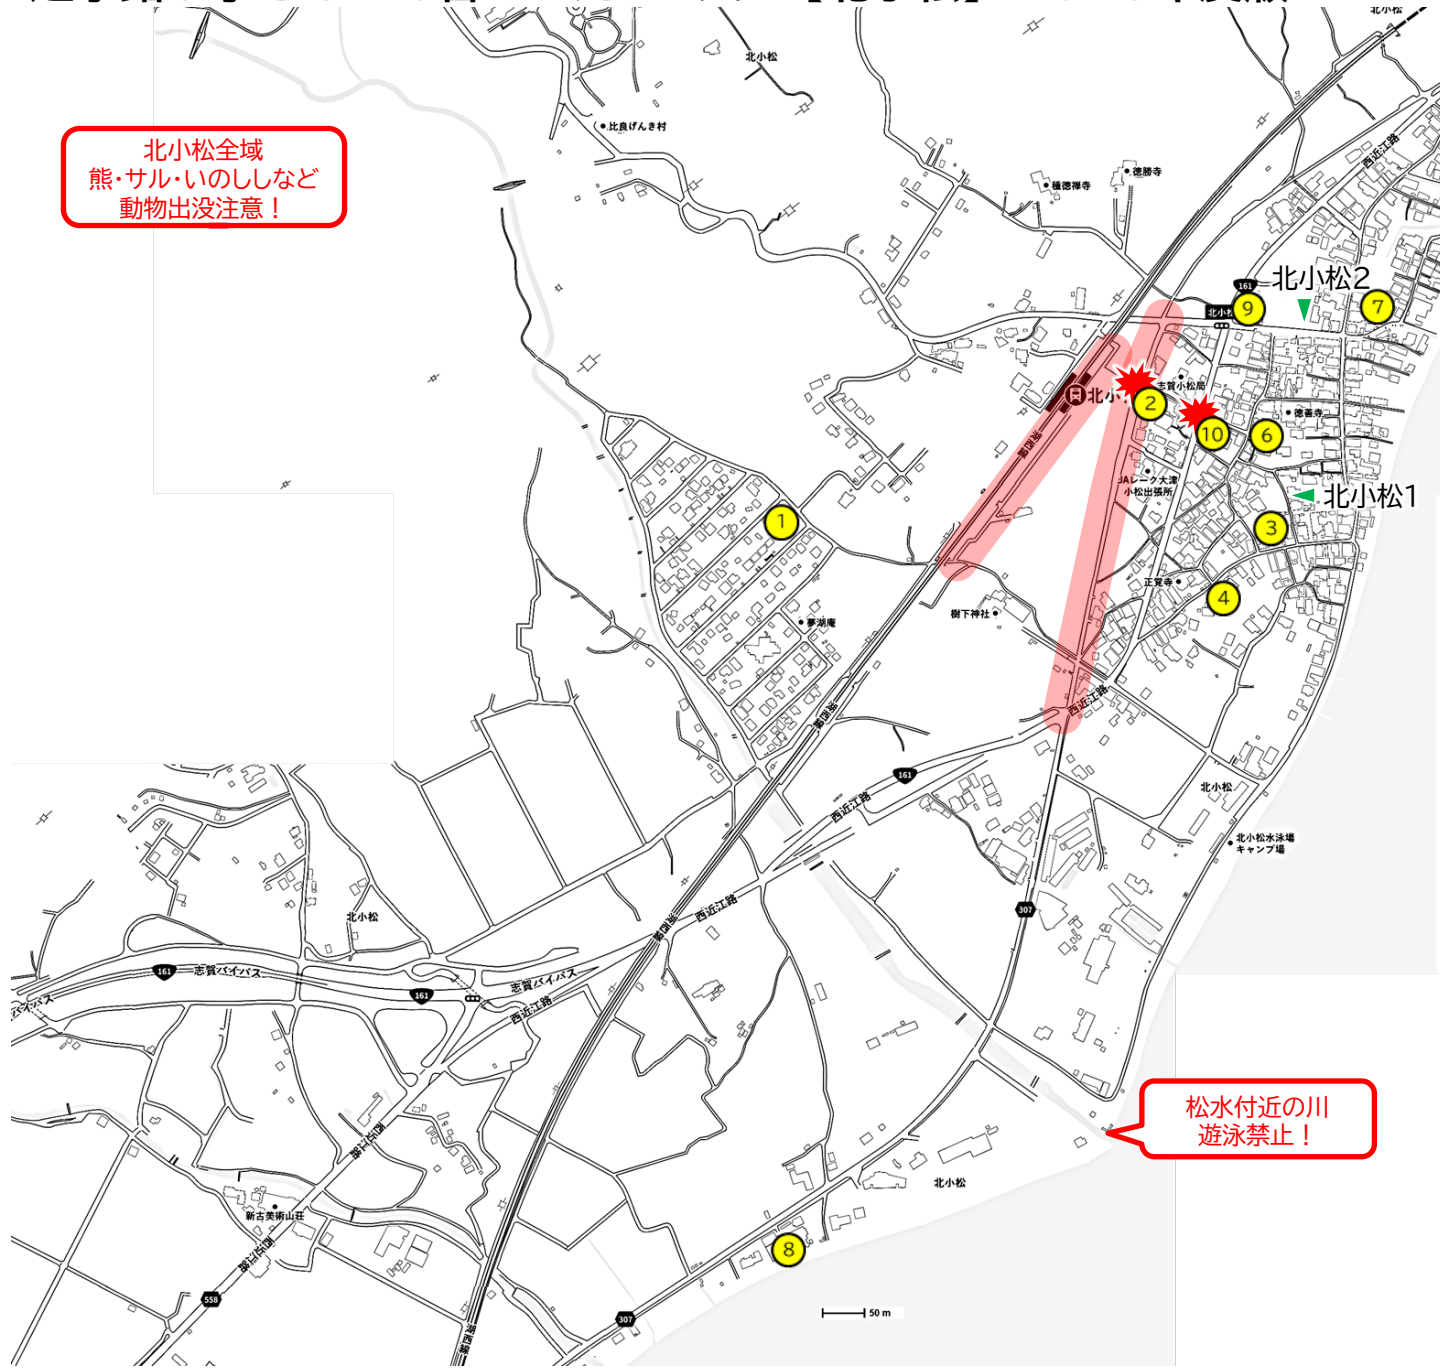

通学路&子ども110番のいえ マップ【北小松】 2023年度版

北小松全域
熊・サル・いのししなど
動物出没注意！

進入車に注意！

北小松港付近
児童のみで遊ばない！

松水付近の川
遊泳禁止！

- ▲ 集合場所
- 通学路
- 10 ロードコーン
- ★ 横断注意
- 警戒ポイント

| 110番ロードコーン設置場所(敬称略) | |
|---------------------|--|
| 1 | |
| 2 | |
| 3 | |
| 4 | |
| 5 | |
| 6 | |
| 7 | |
| 8 | |
| 9 | |
| 10 | |

※氏名の掲載許可を頂いております。

通学路&子ども110番のいえ マップ【南小松】 2023年度版

-  集合場所
-  通学路
-  110番ロードコーン
-  横断注意
-  警戒ポイント
-  熊の目撃情報

南小松全域
熊・サル・いのししなど
動物出没注意!

進入車に注意

| 110番ロードコーン設置場所 (敬称略) | |
|-------------------------|--|
| 1 | |
| 2 | |
| 3 | |
| 4 | |
| 5 | |
| 6 | |
| 7 | |
| 8 | |
| 9 | |
| 10 | |
| 11 | |
| 12 | |
| 13 | |
| 14 | |
| 15 | |
| 16 | |
| 17 | |
| 18 | |
| 19 | |
| 20 | |
| 21 | |
| 22 | |
| 23 | |
| 24 | |
| 25 | |
| 26 | |
| 27 | |

※氏名の掲載許可を頂いております。

通学路&子ども110番のいえ マップ【北比良】 2023年度版

北比良全域
熊・サル・いのししなど
動物出没注意!

- 集合場所
- 横断注意
- 通学路
- 警戒ポイント
- 110番ロードコーン

110番ロードコーン設置場所(敬称略)

| | |
|----|----|
| 1 | 11 |
| 2 | 12 |
| 3 | 13 |
| 4 | 14 |
| 5 | 15 |
| 6 | 16 |
| 7 | 17 |
| 8 | 18 |
| 9 | 19 |
| 10 | |