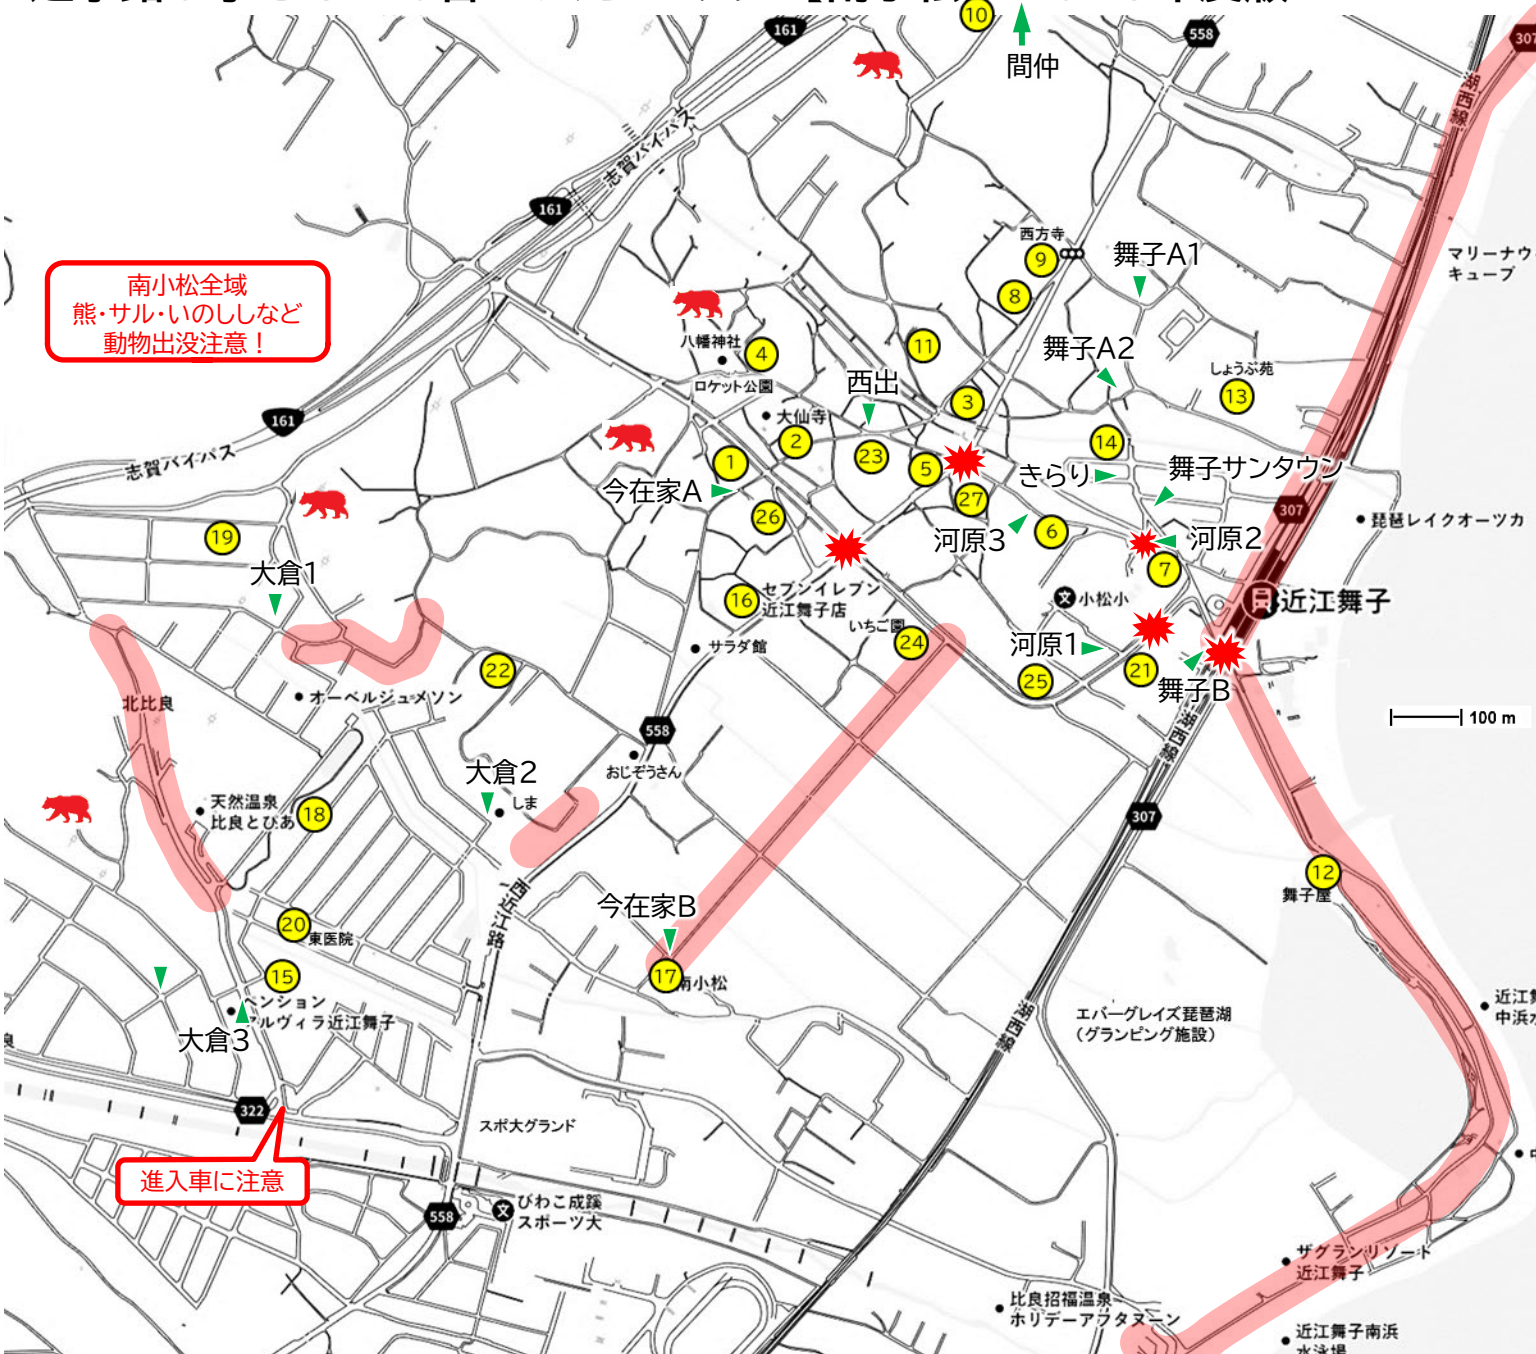

通学路&子ども110番のいえ マップ【北小松】 2023年度版

北小松全域
熊・サル・いのししなど
動物出没注意！

進入車に注意！

北小松港付近
児童のみで遊ばない！

松水付近の川
遊泳禁止！

- ▲ 集合場所
- 通学路
- 10 ロードコーン
- ★ 横断注意
- 警戒ポイント

| 110番ロードコーン設置場所(敬称略) | |
|---------------------|--|
| 1 | |
| 2 | |
| 3 | |
| 4 | |
| 5 | |
| 6 | |
| 7 | |
| 8 | |
| 9 | |
| 10 | |

※氏名の掲載許可を頂いております。

通学路&子ども110番のいえ マップ【南小松】 2023年度版

-  集合場所
-  通学路
-  110番ロードコーン
-  横断注意
-  警戒ポイント
-  熊の目撃情報

南小松全域
熊・サル・いのししなど
動物出没注意!

進入車に注意

| 110番ロードコーン設置場所 (敬称略) | |
|-------------------------|--|
| 1 | |
| 2 | |
| 3 | |
| 4 | |
| 5 | |
| 6 | |
| 7 | |
| 8 | |
| 9 | |
| 10 | |
| 11 | |
| 12 | |
| 13 | |
| 14 | |
| 15 | |
| 16 | |
| 17 | |
| 18 | |
| 19 | |
| 20 | |
| 21 | |
| 22 | |
| 23 | |
| 24 | |
| 25 | |
| 26 | |
| 27 | |

※氏名の掲載許可を頂いております。

通学路&子ども110番のいえ マップ【北比良】 2023年度版

北比良全域
熊・サル・いのししなど
動物出没注意!

- 集合場所
- 横断注意
- 通学路
- 警戒ポイント
- 110番ロードコーン

110番ロードコーン設置場所(敬称略)

| | |
|----|----|
| 1 | 11 |
| 2 | 12 |
| 3 | 13 |
| 4 | 14 |
| 5 | 15 |
| 6 | 16 |
| 7 | 17 |
| 8 | 18 |
| 9 | 19 |
| 10 | |